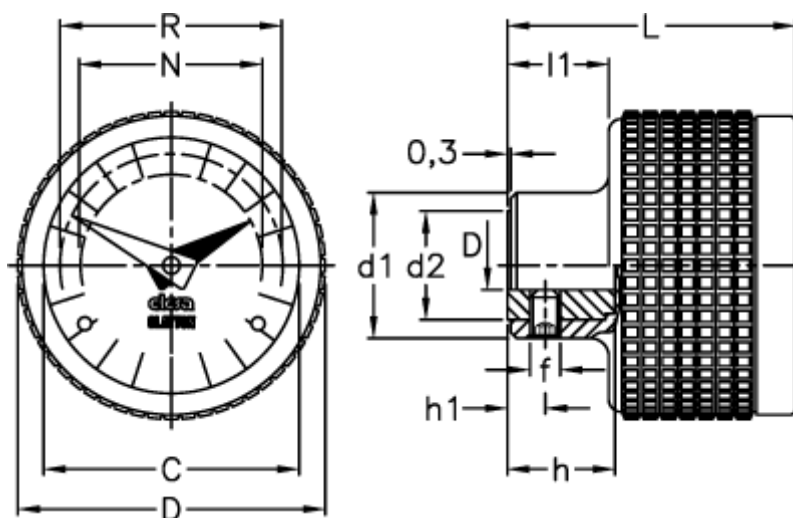

Data Sheet

Article number: 2307057151

Description: Gravity indicator CE.57151
MBT.70/GA12-0036-D

Measures

| | | | |
|------|------|----|--------|
| C | = 60 | L | = 52 |
| D | = 70 | l1 | = 19.0 |
| d1 | = 28 | N | = 44 |
| d2 | = 22 | R | = 51 |
| d H7 | = 10 | | |
| f | = M5 | | |
| h | = 22 | | |
| h1 | = 6 | | |